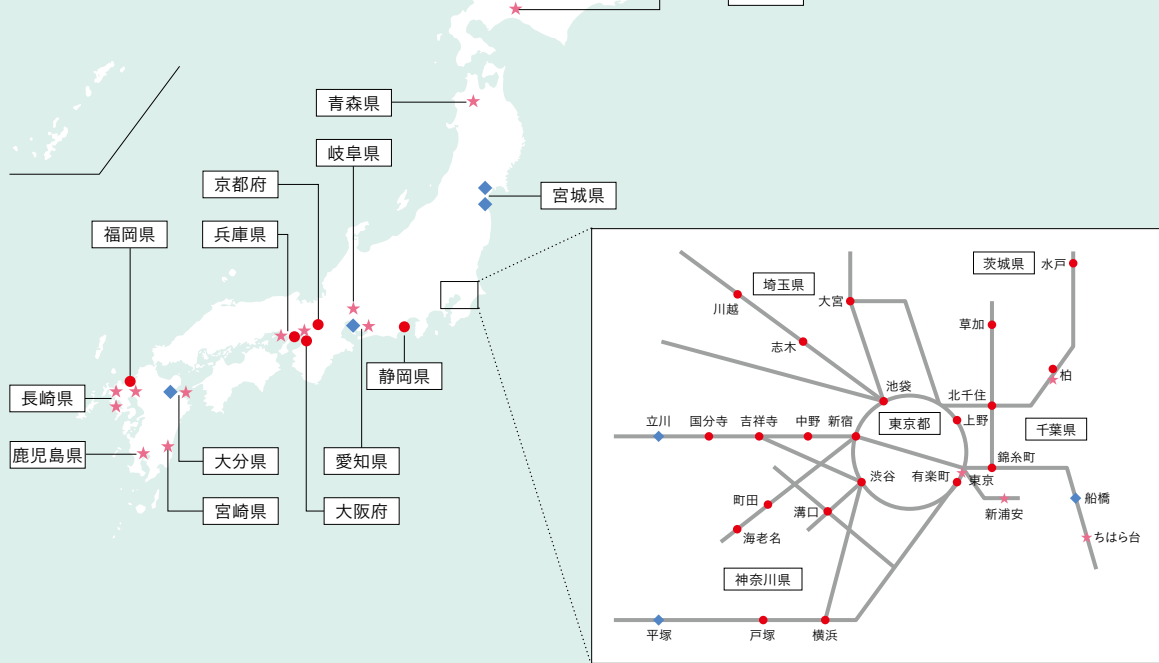

# 店舗ネットワーク

2018年3月31日現在

店舗ネットワーク

- マルイ・モディ: 26店舗
- ◆ 自主専門店(マルイ・モディ除く): 7店舗
- ★ エポスカードセンター(マルイ・モディ除く): 17カ所

## マルイ・モディ店舗

	店名	売場面積 (m <sup>2</sup> )	取扱高 (億円)	開店日	所在地	TEL
東京都	北千住マルイ	35,300	374	2004年 2月27日	〒120-8501 足立区千住3-92	03-5244-0101
	新宿マルイ	30,590	246	1948年 9月10日	〒160-0022 新宿区新宿3-30-13	03-3354-0101
	有楽町マルイ	18,500	216	2007年10月12日	〒100-0006 千代田区有楽町2-7-1	03-3212-0101
	町田店	21,270	153	1980年 9月20日	〒194-0013 町田市原町田6-1-6	042-728-0101
	上野マルイ	16,390	127	1985年 8月24日	〒110-8502 台東区上野6-15-1	03-3833-0101
	丸井錦糸町店	22,990	123	1983年 9月 2日	〒130-0022 墨田区江東橋3-9-10	03-3635-0101
	国分寺マルイ	14,300	122	1989年 3月 1日	〒185-8562 国分寺市南町3-20-3	042-323-0101
	渋谷店	14,090	115	1958年10月 1日	〒150-0041 渋谷区神南1-22-6	03-3464-0101
	池袋マルイ	12,170	57	1952年 1月20日	〒171-0021 豊島区西池袋3-28-13	03-3989-0101
	中野マルイ	4,950	55	1931年 2月17日	〒164-0001 中野区中野3-34-28	03-3382-0101
神奈川県	丸井吉祥寺店	11,950	53	1960年10月30日	〒180-8552 武蔵野市吉祥寺南町1-7-1	0422-48-0101
	マルイファミリー溝口	32,260	211	1997年 9月12日	〒213-0001 川崎市高津区溝口1-4-1	044-814-0101
	戸塚モディ	16,580	93	2007年 3月15日	〒244-0003 横浜市戸塚区戸塚町10	045-862-0135
	マルイファミリー海老名	19,500	89	2002年 4月19日	〒243-0483 海老名市中央1-6-1	046-232-0101
埼玉県	マルイファミリー横浜	16,770	82	1996年 9月20日	〒220-0011 横浜市西区高島2-19-12	045-451-0101
	マルイファミリー志木	18,900	110	2000年 2月25日	〒353-0004 志木市本町5-26-1	048-487-0101
	大宮マルイ	13,970	67	1982年 9月28日	〒330-9501 さいたま市大宮区桜木町2-3	048-642-0101
茨城県	草加マルイ	16,530	46	1992年 2月21日	〒340-0015 草加市高砂2-9-1	048-922-0101
	川越モディ	7,850	18	2007年 3月24日	〒350-1122 川越市臨田町4-2	049-227-5950
千葉県	柏店	18,810	67	1964年 4月24日	〒277-0005 柏市柏1-1-11	04-7163-0101
静岡県	丸井水戸店	13,300	19	1970年 7月25日	〒310-0015 水戸市宮町1-2-4	029-225-0101
静岡県	静岡店	13,460	32	1969年 9月21日	〒420-0857 静岡市葵区御幸町6-10	054-252-0101
大阪府	なんばマルイ	17,000	106	2006年 9月22日	〒542-0076 大阪市中央区難波3-8-9	06-6634-0101
京都府	京都マルイ	8,760	45	2011年 4月27日	〒600-8567 京都市下京区四条通河原町東真町68	075-257-0101
兵庫県	神戸マルイ	6,940	43	2003年10月 3日	〒650-0021 神戸市中央区三宮町1-7-2	078-334-0101
福岡県	博多マルイ	15,000	76	2016年 4月21日	〒812-0012 福岡市博多区博多駅中央街9-1	092-415-0101

新宿マルイは、「本館」「アクセス」「メン」の3館、渋谷店・町田店・柏店・静岡店は、それぞれ「マルイ」「モディ」の2館を展開しています。