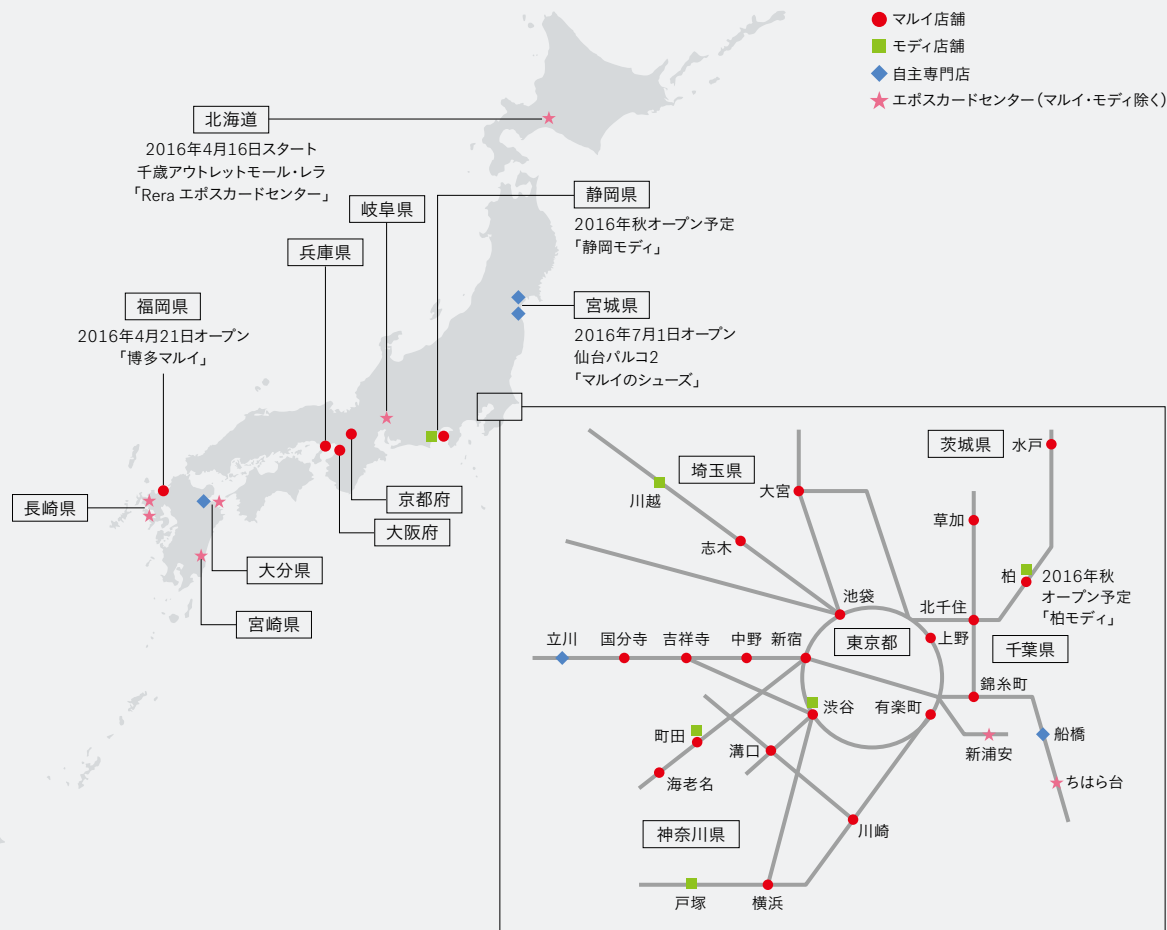

2016年8月31日現在

● マルイ店舗

取扱高は2016年3月期、その他は2016年8月31日現在

店名	売場面積 (m <sup>2</sup> )	取扱高 (億円)	開店日	所在地	TEL
新宿マルイ	30,590	289	1949年 9月10日	〒160-0022 新宿区新宿3-30-13	03-3354-0101
池袋マルイ	12,170	69	1952年 1月20日	〒171-0021 豊島区西池袋3-28-13	03-3989-0101
渋谷マルイ	4,240	43	1958年10月 1日	〒150-0041 渋谷区神南1-22-6	03-3464-0101
錦糸町店	22,990	127	1983年 9月 2日	〒130-0022 墨田区江東橋9-9-10	03-3635-0101
上野マルイ	16,390	145	1985年 8月24日	〒110-8502 台東区上野6-15-1	03-3833-0101
北千住マルイ	35,300	344	2004年 2月27日	〒120-8501 足立区千住3-92	03-5244-0101
有楽町マルイ	18,500	231	2007年10月12日	〒100-0006 千代田区有楽町2-7-1	03-3212-0101
中野マルイ	4,950	55	1931年 2月17日	〒164-0001 中野区中野3-34-28	03-3382-0101
吉祥寺店	11,950	57	1960年10月30日	〒180-8552 武蔵野市吉祥寺南町1-7-1	0422-48-0101
町田マルイ	7,550	57	1980年 9月20日	〒194-0013 町田市原町田6-1-6	042-728-0101
国分寺マルイ	14,300	136	1989年 3月 1日	〒185-8562 国分寺市南町3-20-3	042-323-0101
マルイシティ横浜	16,770	122	1996年 9月20日	〒220-0011 横浜西区高島2-19-12	045-451-0101
川崎店	12,310	45	1988年 3月11日	〒210-0024 川崎市川崎区日進町1-11	044-245-0101
マルイファミリー 溝口	32,260	214	1997年 9月12日	〒213-0001 川崎市高津区溝口1-4-1	044-814-0101
マルイファミリー 海老名	19,500	113	2002年 4月19日	〒243-0483 海老名市中央1-6-1	046-232-0101
大宮マルイ	13,970	96	1982年 9月28日	〒330-9501 さいたま市大宮区桜木町2-3	048-642-0101
草加マルイ	16,530	45	1992年 2月21日	〒340-0015 草加市高砂2-9-1	048-922-0101
マルイファミリー 志木	18,900	122	2000年 2月25日	〒353-0004 志木市本町5-26-1	048-487-0101
柏マルイ	8,220	70 <sup>*1</sup>	1964年 4月24日	〒277-0005 柏市柏1-1-11	04-7163-0101
茨城県 水戸店	13,300	32	1970年 7月25日	〒310-0015 水戸市宮町1-2-4	029-225-0101
静岡県 静岡店	7,920	49 <sup>*1</sup>	1969年 9月21日	〒420-0857 静岡市葵区御幸町6-10	054-252-0101
大阪府 なんばマルイ	17,000	117	2006年 9月22日	〒542-0076 大阪市中央区難波3-8-9	06-6634-0101
兵庫県 神戸マルイ	6,940	48	2003年10月 3日	〒650-0021 神戸市中央区三宮町1-7-2	078-334-0101
京都府 京都マルイ	8,760	42	2011年 4月27日	〒600-8567 京都市下京区四条通河原町東入真町68	075-257-0101
福岡県 博多マルイ	15,000	—	2016年 4月21日	〒812-0012 福岡市博多区博多駅中央街9-1	092-415-0101