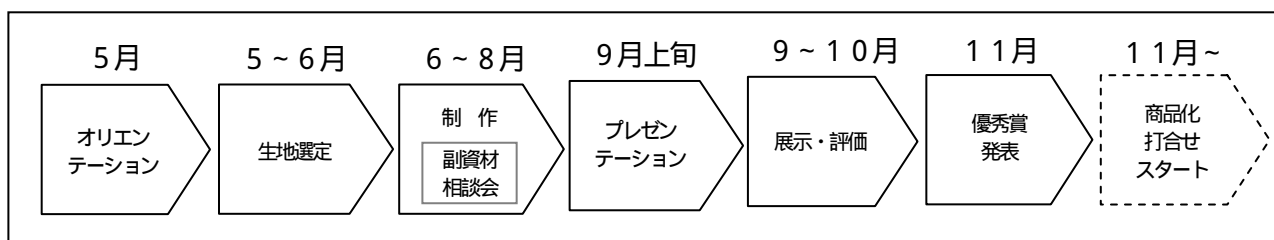

2010年7月15日

Earth Smile Project @marui

学校法人モード学園

Little Parts. Big Difference.

四者による産学連携プロジェクト始動！

～モード学園の学生がピープルデザインをテーマに商品企画～

丸井グループは、環境・社会貢献活動「Earth Smile Project@Marui」(アーススマイルプロジェクト@マルイ)の一環として、「モード学園(1)」、「ネクスタイド・エヴォリューション(通称: NEXTIDEネクスタイド(2))」、「YKKグループ(3)」との四者コラボレーションによる産学連携プロジェクトを始動いたしました。マルイのプライベートブランドである「アールユー・ジーンズ」の商品生産時に残った生地をモード学園の学生の皆さまにご提供し、「ピープルデザイン(4)」をテーマに商品企画、ならびに商品サンプルを制作していただきます。その際に必要となる副資材をYKK様よりご提供いただきます。そして、学生の皆さまによる四者へのプレゼンテーションを経た後、マルイ店舗やモード学園校舎、WEB、イベントなどでさまざまな方からアンケートによる評価をいただきます。最終的には、優秀な商品企画の中から商品化をめざす取り組みです。

今回の取り組みを通して、「エコ」や「ピープルデザイン」をメッセージとして発信するとともに、将来のファッション業界を支える若者を支援してまいります。

企画の進捗状況は、7月中旬より、マルイのホームページで公開していく予定ですので、ぜひご覧ください。

<http://www.0101.co.jp/earthsmileproject/>

産学連携プロジェクト スケジュール

5月に東京モード学園にて開催されたオリエンテーション